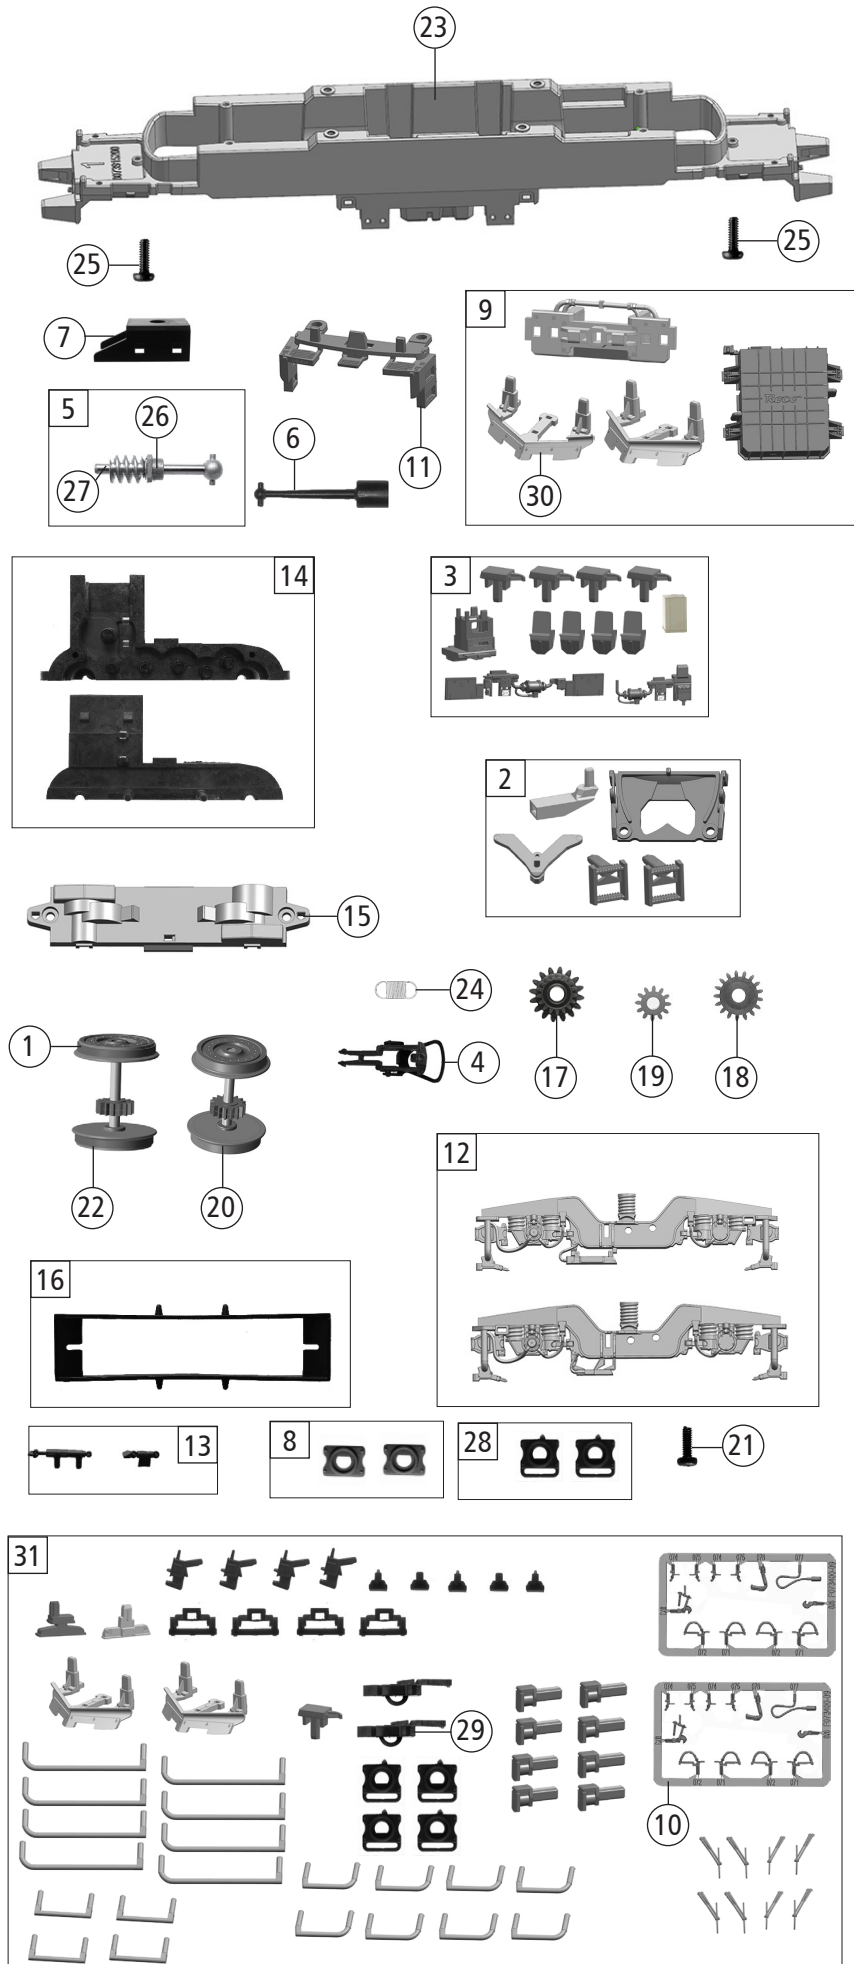

Pos. Nr. Pos.no.	Beschreibung Description	Art.-Nr. Art.no.	Preisgruppe Price bracket
1	Hafrings.10Stk.12,9 bis 14,6m Traction tyre set,10 pcs.,12,9-14,6 mm	40070	---
2	TS - Kinematik, Deichsel, ... Part set kinematics and drawbar	141136	8
3	TS - Sandkasten, Antenne, ... Part set sand box, antenna	141144	7
4	Standardkupplung Standard coupling	89246	6
5	Schneckensatz mit Kardankugel Set of worm gear incl. cardan ball	110377	13
6	Kardanwelle 28,9 mm Cardan shaft 28,9mm	108332	4
7	Schneckendeckel Worm gear cover	122822	4
8	Pufferflansch links und rechts Buffer flange left and right	136487	5
9	TS-SchieneRÄumer, Trafowanne Part set rail guard, transformer tub	141140	12
10	TS - Bremschläuche + Zughaken Part set of brake tubes & coupling hooks	139832	7
11	Schürze Skirt	141190	6
12	DG-Blende l+r 2tlg. Bogie left and right 2 parts	141194	12
13	TS - Blendesteckt. Set of cover plug-in parts	122956	5
14	Getriebebesatz 2-tlg. Gear set 2-parts	122816	11
15	Getriebeboden Gear bottom	141159	7
16	Kontaktthaler mit Litzen Contact support with leads	137826	9
17	Schneckenrad doppelt Z=16/17 Worm gear wheel double Z=16/17	86419	6
18	Zahnrad Z=17 M=0,4 Gear wheel Z=17 M=0,4	127541	4
19	Zahnrad Z=12 M0,4 Gear wheel Z=12 M0,4	127542	4
20	Radsatz m. Zahnrad o. Hafring Wheelset w.gear wheel w/o traction tyre	141160	12
21	GF-Schraube M1,6x4 mm Self-tapping screw M1,6x4 mm	114850	3
22	Radsatz m.2 Hafringen+Zahnrad Wheelset w.2 traction tyres w.gear wheel	141161	13
23	Grundrahmen Basic frame	141135	16
24	Zugfeder - 2,5x5,8x0,15 mm Draw spring - 2,5x5,8x0,15 mm	86208	3
25	GF-Schraube M2x6 mm Self-tapping screw M2x6 mm	114828	3
26	Lager f. Schneckenachse D=2H7 Bearing for worm gear axle	89749	6
27	Beilagescheibe 2,1x4/0,2mm Washer 2,1x4/0,2mm	86108	3
28	Pufferflansch links und rechts Vitrine Buffer flange left and right for showcase	141162	4
29	Kurzkupplung - Vorentkupplung Short coupling - pre-uncoupling	115550	6
30	Schieneräumer Railguard	145794	5
31	Zurüstbeutel Bag with accessories	145797	19